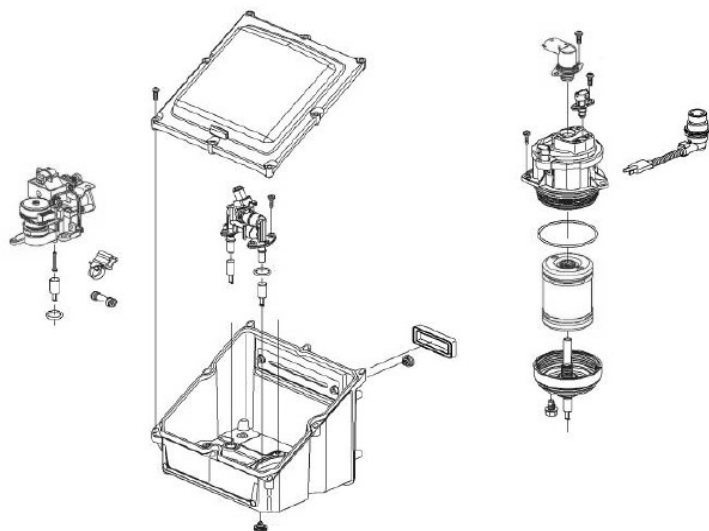

<i>komplet čerpadlo včetně 4/2 cestného ventilu</i>	7 065 Kč
<i>senzor tlaku kapaliny AdBlue</i>	2 855 Kč
<i>senzor teploty kapaliny AdBlue</i>	630 Kč
<i>CCV elektroventil pro zpětné vedení kapaliny</i>	4 135 Kč
<i>CCA adaptér pro zpětné vedení kapaliny</i>	845 Kč

Ceny v Kč bez DPH. Originální díly výrobce BOSCH.

V nabídce máme i ostatní komponenty do čerpacích modulů DENOX 1/2